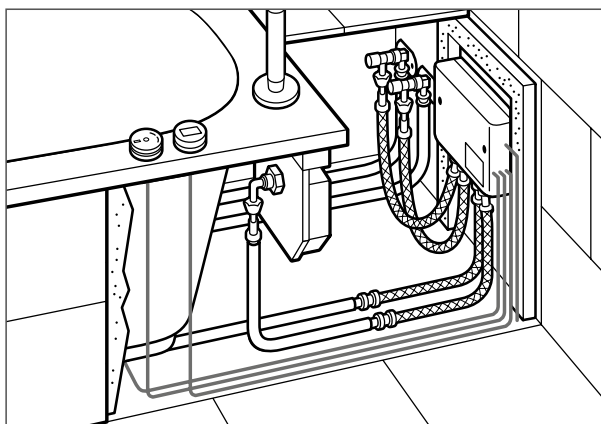

### Flexibilná montáž

Celá základná jednotka Multiplex Trio E sa môže umiestniť tak, aby bola celkom skrytá. Voľný prístup zostáva zachovaný prostredníctvom revízneho otvoru. Varianty zabudovania pozrite v návode na použitie.

### Zmiešavacia jednotka Multiplex Trio E

Flexibilná montáž, a to aj pri obmedzených priestorových možnostiach. Elektronika a voda zostávajú vzájomne jasne oddelené.

Rozmery: D 255 x Š 175 x V 75 mm

Multiplex Trio E3 tu na okraji vane