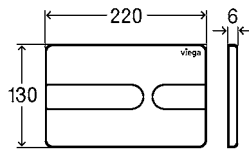

Visign for Style 23

artikel krycia doska/tlačidlo

773 151	plast alpská biela	82,71 €
773 052	plast pochrómovaný	117,34 €
773 069	plast ušľachtilý mat	101,61 €
773 175	plast temne čierna	101,65 €
773 168	plast farby ušľachtilej ocele	181,46 €
773 182	akryl temne čierna/ plast farby ušľachtilej ocele	299,42 €
773 229	plast pozlátený	n.d.