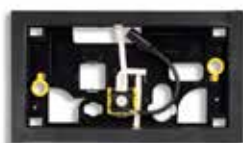

VISIGN FOR MORE 204

krycia doska ušľachtilá oceľ kefovaná
tlačidlo kefovaný kov
artikel **773 663** 326,14 €

krycia doska ušľachtilá oceľ
antracitová
tlačidlo kov antracitový
artikel **773 656** 326,14 €

krycia doska ušľachtilá oceľ
pochrómovaná
tlačidlo ušľachtilá oceľ
pochrómovaná
artikel **773 649** 326,14 €

krycia doska ušľachtilá oceľ
antracitová
tlačidlo kefovaný kov
artikel **773 670** 326,14 €

krycia doska ušľachtilá oceľ pozlátená
tlačidlo kov pozlátený
artikel **773 700** n.d.

WC SPÚŠŤANIE NA DIALKU
VISIGN FOR MORE 200

krycia doska sklo temne čierna
tlačidlo sklo temne čierna
artikel **773 106** 266,06 €

krycia doska sklo dopravná biela
tlačidlo sklo dopravná biela
artikel **773 090** 266,06 €

+

WC rám pre zabudovanie Prevista
s LED osvetlením

1. pre nasledujúce produkty a použitie: všetky podmietské splachovacie nádržky Prevista
   - iba v spojení s: WC ovládací doska Prevista Visign for More 201 model 8621.1, WC ovládací doska Prevista Visign for More 204 model 8624.1
   - plast
2. **artikel 775 803** 468,75 €