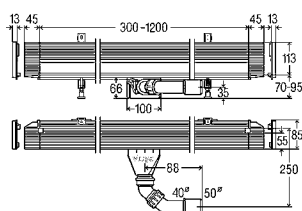

Základné teleso Advantix Vario pre stenový žlab Advantix Vario, plynulo predĺžiteľný

pre nasledujúce produkty a použitie:
spojené izolácie (vo vydláždených sprchách)
s tesniacim pásom, veľmi kvalitný plast

artikel 736 552 440,81 €

sanovací model

artikel 736 736 440,81 €