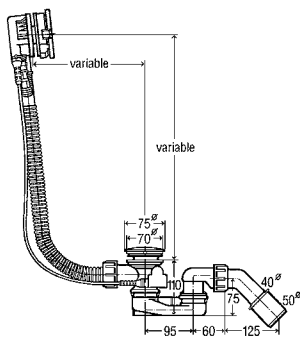

 funkčná jednotka odtokovej/prepadovej súpravy,
 otočná rozeta, rozeta na prepade, upevňovacia
 príruba, kuželík ventilu

artikel

724 580	pochrómované	262,48 €
----------------	--------------	----------

SIMPLEX TRIO