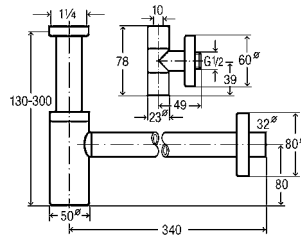

ZÁPACHOVÉ UZÁVERY

Súprava Eleganta 1-flaškový zápachový uzáver
vo výbave: rohový ventil Eleganta 1 model
5788.45, mosadz pochrómovaná, 2 rohové ventily
Eleganta, nastaviteľná rúrka 200 mm, odtoková
rúrka 310 mm, rozeta
artikel 492 489

332,25 €