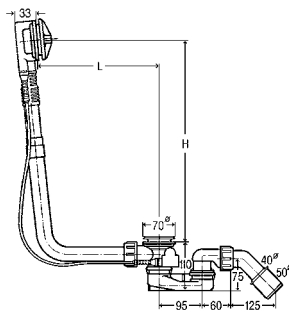

FUNKČNÁ JEDNOTKA MULTIPLEX TRIO

Funkčná jednotka odtoku/prepadu Multiplex Trio ploché prevedenie;

potreba miesta za vaňou len 33 mm pre nasledujúce produkty a použitie: prívod vody cez prepádové teleso súčasťou výbavy nie je: otočná rozeta, rozeta na prepade, kuželík ventilu vybavenie: prítoková príruha, zápachový uzáver, odtokový oblúk 45°, pochrómovaný ventil