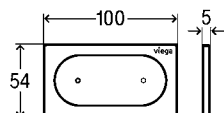

Visign for Style 23

artikel krycia doska/tlačidlo

773 083	plast alpská biela	153,12 €
773 076	plast pochrómovaný	215,15 €