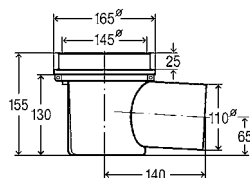

Sklepní odtok Kellermeister

odtoková rúrka bočná, otočný nástavec 150 x 150 mm, rošt z šedého plastu, vyberateľný zápachový uzáver, sitková vložka

artikel 106 003

29,54 €