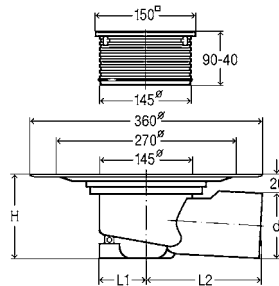

Podlahový odtok Advantix

izolačná príruha, otočný a výškovo nastaviteľný nástavec 150 x 150 mm, zátka, rám z plastu, rošt z ušľachtilej ocele 1.4301, vyberateľný zápachový uzáver

artikel

557 164 DN 70

67,76 €

557 171 DN 100

67,76 €