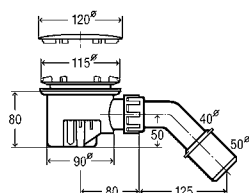

Odtok Tempoplex
vyberateľný zápachový uzáver,
odtokový oblúk 45°,
pochrómovaná krytka
artikel 364 786

28,43 €