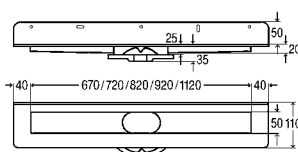

Nové rámy a rošty v hranatom prevedení ...

... v oblom prevedení ...

... a tiež ako štandardné rámy.

Základné teleso Advantix
pre sprchový žľab Advantix

artikel

736 965	L = 750 mm	207,26 €
736 972	L = 800 mm	214,31 €
736 989	L = 900 mm	230,74 €
736 996	L = 1.000 mm	278,69 €
737 009	L = 1.200 mm	332,99 €