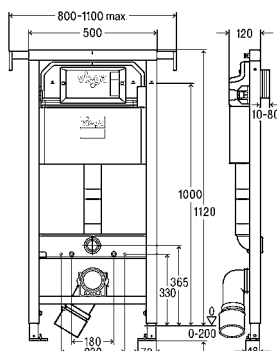

**Prevista Dry-WC prvok
s bočným upevnením
1120 mm**

- možnosť dodatočne objednať: Prevista Dry-podperná súprava pre WC keramiky s malou dosadacou plochou (< 17 cm) model 8570.37
- oceľ, PE
- kompatibilné so všetkými WC ovládacími doskami Prevista, technika splachovania 2 množstvami, bezbariérový

artikel 772 055

387,55 €