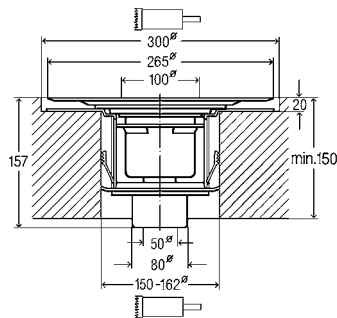

Kúpeľňový odtok Advantix

otočný a výškovo nastaviteľný nástavec 100 x 100 mm, rám z plastu, rošt z ušľachtilej ocele 1.4301, zátka, izolačná príruha, vyberateľný zápachový uzáver, prívod DN40, odtoková rúrka s guľovým kĺbom

artikel 556 914

53,08 €