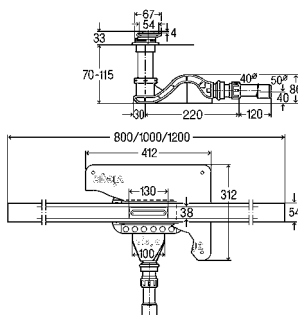

Advantix Cleviva-sprchový žlab s vkladacím prvkom Advantix Visign C1

- pre nasledujúce produkty a použitie: spriahnuté utesnenie (v obložených sprchách)
- ušľachtilá oceľ 1.4301

artikel

794 460 L = 800 mm

412,64 €

794 477 L = 1.000 mm

469,98 €

794 484 L = 1.200 mm

527,31 €