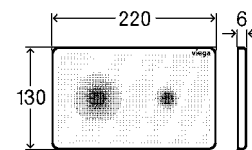

Senzitívne ovládacie dosky Visign

DOKONALÁ HYGIENA A MAXIMÁLNY KOMFORT VĎAKA INTELIGENTNEJ TECHNIKE OVLÁDANIA.

So senzitívnymi ovládacími doskami od Viega zažijete pohodlie elektronicky spusteného splachovania: perfektná hygiena, žiadne otlaky prstov a úplne hladký, ľahko udržiavateľný povrch. Len mávnutie rukou stačí k spláchnutiu jedným z dvoch zvolených množstiev. Tak vzniká komfort bez kompromisov, navyiac so zrejším efektom úspory vody, ktorý potvrdzuje aj štítok WELL.

Vzhľad senzitívnej ovládacej dosky Visign for More pôsobí čistým dizajnom. Je tvorená kombináciou pochromovaného rámu a vysoko kvalitnej sklenenej dosky. Po priblížení sa aktivuje osvetlenie ovládania, ktoré vo vás doslova vyvolá pocit potreby obdivovať každý jej detail. Hrúbka ovládacej dosky je len 6 mm a preto svojím dizajnom vám priestor nielen odľahčí ale vnesie vám do neho nový nádych.

Pozornosť upúta senzitívna ovládacia doska Visign for Style v každej kúpeľni. Potlač so svetelnými odleskami uľahčuje v tme orientáciu pri výbere splachovacieho množstva.

SENZITÍVNA VISIGN FOR MORE 205

krycia doska sklo temne čierna
artikel 774 363 569,93 €