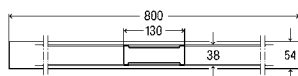

Advantix Cleviva-inkladací prvok sprchového žľabu Visign C1 jednoduchý vtokový otvor

- pre použitie s nasledujúcimi produktmi:
  Advantix Cleviva-základné teleso sprchového žľabu model 4981.80, 4981.81,
  Advantix Cleviva-odtok sprchového žľabu kolmé vyhotovenie model 4981.90

ušľachtilá oceľ 1.4301

artikel 794 095

68,80 €

Advantix Cleviva-inkladací prvok sprchového žľabu Visign C2 dvojitý vtokový otvor

- pre použitie s nasledujúcimi produktmi:
  Advantix Cleviva-základné teleso sprchového žľabu model 4981.80, 4981.81,
  Advantix Cleviva-odtok sprchového žľabu kolmé vyhotovenie model 4981.90

ušľachtilá oceľ 1.4301

artikel 794 101

68,80 €

Advantix Cleviva-profil sprchového žľabu

- pre použitie s nasledujúcimi produktmi:
  Advantix Cleviva-základné teleso sprchového žľabu model 4981.80, 4981.81,
  Advantix Cleviva-odtok sprchového žľabu kolmé vyhotovenie model 4981.90

ušľachtilá oceľ 1.4301

artikel

794 118 L = 800 mm 160,46 €

794 125 L = 1.000 mm 217,79 €

794 132 L = 1.200 mm 275,12 €