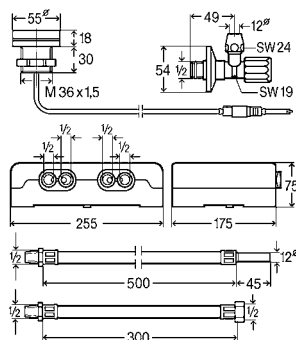

Viega Visign

NOVÁ DIMENZIA KOMFORTU - ELEKTRONICKÉ ZMIEŠAVACIE JEDNOTKY.

Úplne automatické napúšťanie vane - dlhá životnosť, jednoduché ovládanie a v neposlednom rade už niekoľkokrát spomínaný ocenený dizajn - to všetko je typické pre vaňové armatúry Multiplex Trio E. Nadčasovým tvarom a materiálovým vyhotovením v chróme tvoria harmonický celok s každou výbavou kúpeľne.

Armatúra Multiplex Trio E elektronická zmiešavacia jednotka

- Pre nasledujúce produkty a použitie: naplnenie kúpacej vane (elektronicky riadené), v spojení s Multiplex Trio, Multiplex Trio F, Rotaplex Trio alebo Rotaplex Trio F (voliteľná elektronická prevádzka)
- Možnosť dodatočne objednať WiFi modul Multiplex Trio E, model 6146.224
- Elektronické otváranie/zatváranie odtokovej súpravy Viega, ovládateľné na diaľku

Vybavenie

- Pochrómovaný ovládací prvok, pamäťová funkcia pre teplotu, množstvo prítokovej vody a výšku naplnenia, tri personalizovateľné prednastavenia, ručná prepínacia funkcia vtok vane/ručná sprcha, manuálne premostiteľné blokovanie pri 38 °C, pripojovacie hadice pružné, rohové ventily, napájací zdroj

Technické údaje

- Sieťové napätie 100-240 V AC/ 50-60 hz

artikel 662 295

2.231,89 €

DESIGN PLUS
powered by ISH