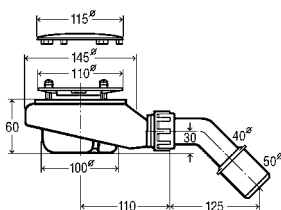

Odtok Tempoplex, BH 60 mm
pochrómovaná krytka,
vyberateľný zápachový uzáver,
odtokový oblúk 45°
artikel 634 100

66,78 €