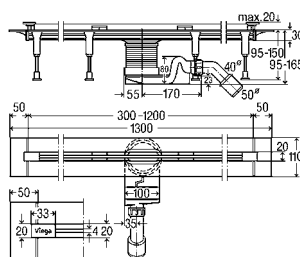

Základné teleso Advantix Vario pre sprchový žľab Advantix Vario, plynulo predĺžiteľný
pre nasledujúce produkty a použitie:
spojené izolácie (vo vydláždených sprchách) s tesniacim pásmom, veľmi kvalitný plast
artikel 686 277 346,91 €