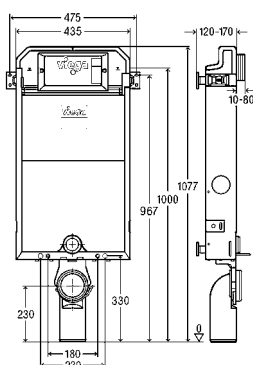

Viega Prevista Pure JASNÁ VOĽBA PRE MOKRÚ STAVBU.

Najmodernejšia predstenočná technika sa spolieha na osvedčené metódy – pomocou Prevista Pure a novej splachovacej nádržky je možné pri mokrej výstavbe realizovať individuálnu a vysoko kvalitnú inštaláciu s dlhou životnosťou.

Prevista Pure-WC blok 1077 mm

- pre nasledujúce produkty a použitie: zamurovanie a obmurovanie
- oceľ
- kompatibilné so všetkými WC ovládacími doskami Prevista, technika splachovania

2 množstvami

artikel 771 928

238,60 €

VÝHODY PRE VÁS:

- kompletne predmontované,
- flexibilné nastavenie vstavanej hĺbky,
- variant vysoký 820 mm je možné ovládať spredu alebo zhora,
- nádržka je kompatibilná so všetkými ovládacími doskami Visign,
- vrátane akustickej izolácie.