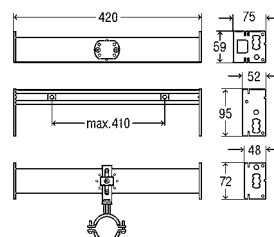

Prevista Dry Plus-pisoárový modul pre nástenný splachovací systém

- ocel'

artikel **776 435**

150,73 €