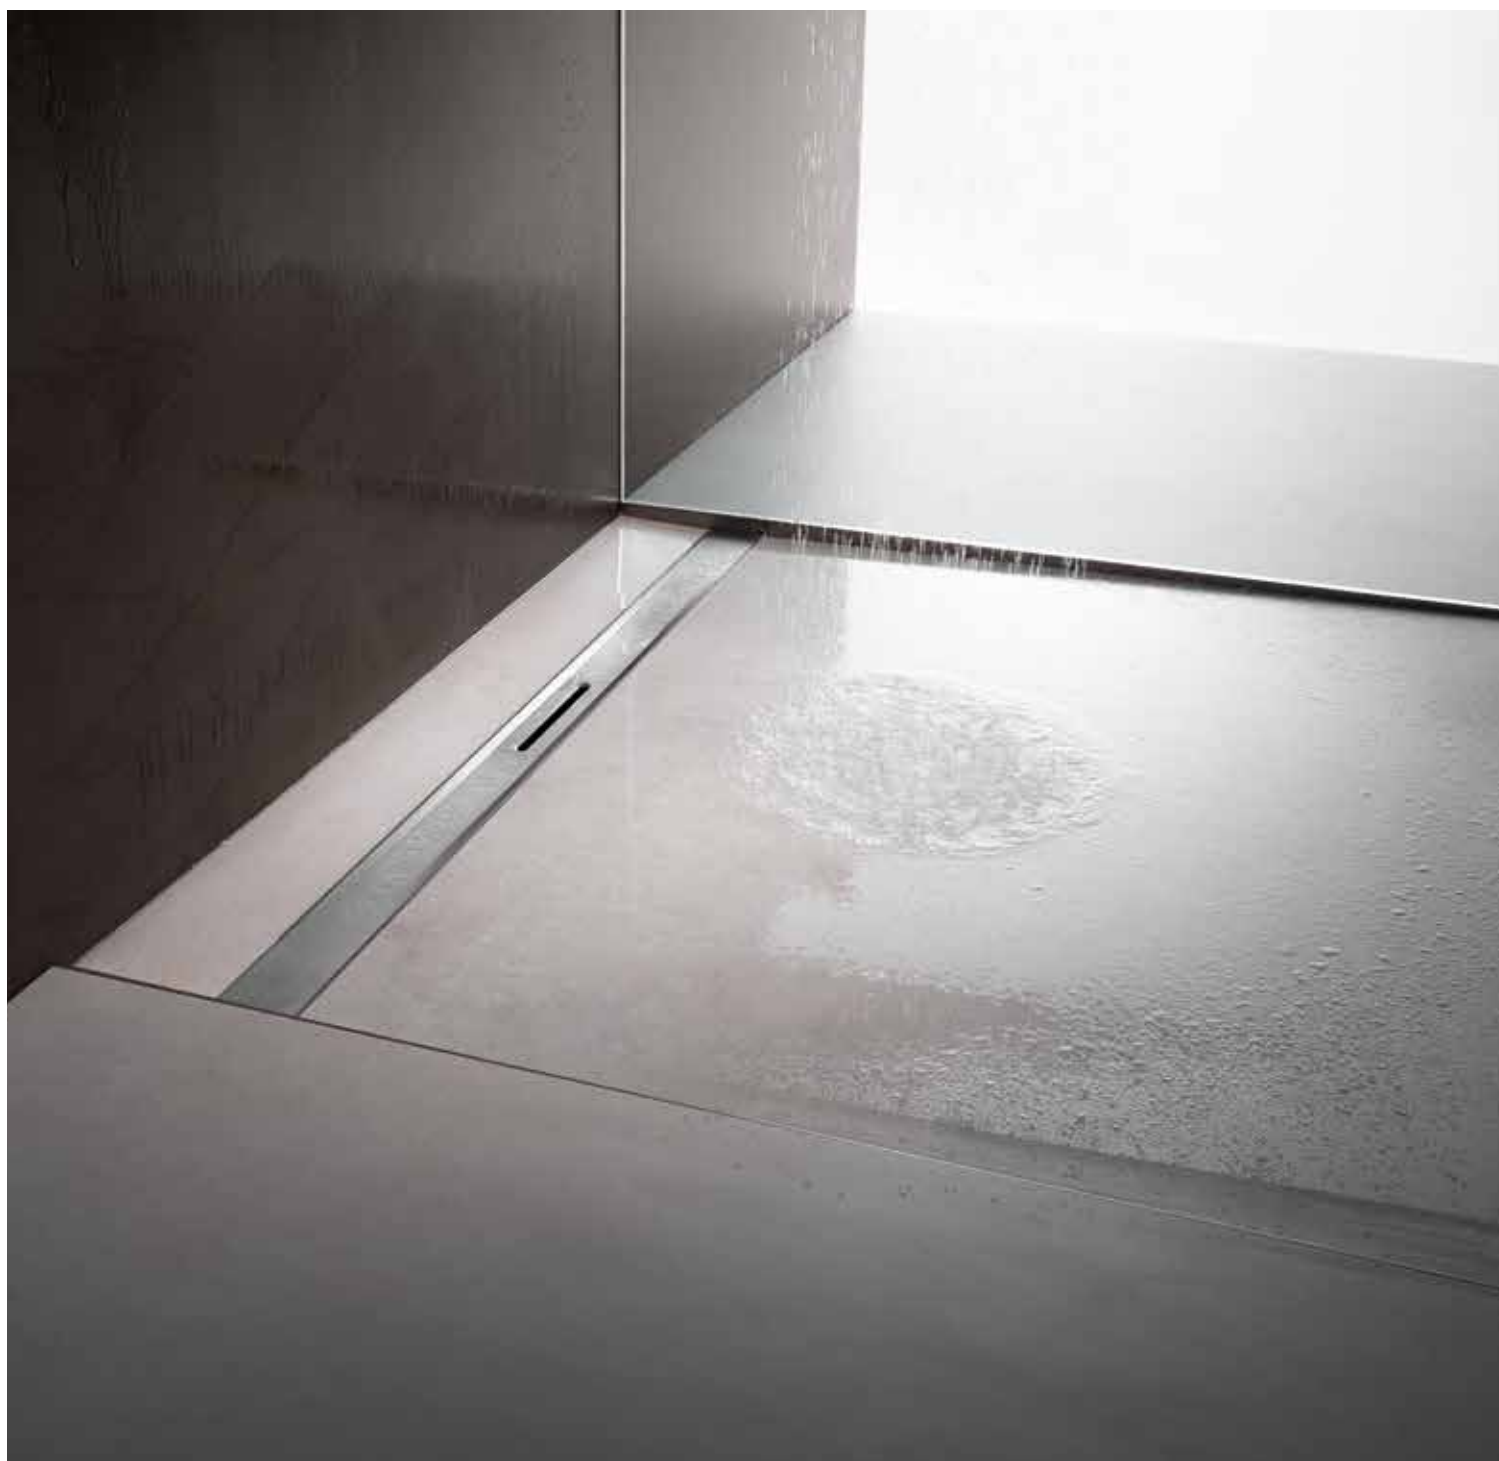

56

Ovládacie dosky Viega Visign pre pisoáre

Viega Advantix Cleviva

ABSOLÚTNA SLOBODA PRI PLÁNOVANÍ.

Kúpeľňa sa z čisto úžitkovej miestnosti stále viac mení na relaxačné miesto v našom obytnom priestore. S tým súvisia aj rastúce požiadavky na dizajn, kvalitu a individualitu. Perfektné riešenie vždy ponúknu sprchové žľaby Advantix Cleviva s povrchovo vedeným bodovým odvodnením. Výrazné dizajnové varianty sú flexibilnou a elegantnou odpoveďou na všetky technické a vizuálne požiadavky súdobej kúpeľne.