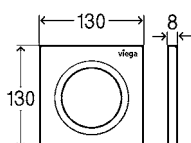

VISIGN FOR STYLE 20

krycia doska plast alpská biela
artikel 774 493 205,68 €

krycia doska plast ušľachtilý mat
artikel 774 486 218,02 €

krycia doska plast pochrómovaný
artikel 774 479 211,85 €

VISIGN FOR STYLE 21