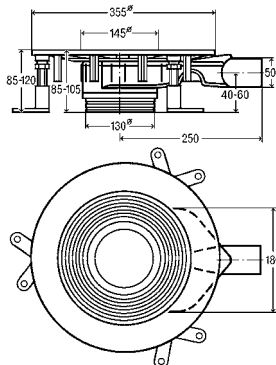

KÚPEĽŇOVÉ ODTOKY ADVANTIX S FUNKČNOU JEDNOTKOU

Kúpeľňový odtok (systémový rozmer 100 mm)

**Kúpeľňový/podlahový odtok
Advantix Top
základné teleso
artikel 669 232**

137,79 €

+

**Nástavec s rámom Advantix
artikel 488 987**

44,90 €

**Nástavec s rámom Advantix Ø 100 mm
pre nasledujúce produkty a použitie:
okružlý rošt Advantix Ø 110 mm
artikel 586 416**

57,24 €

+

**Rošt Advantix
ušľachtilá oceľ 1.4301
artikel 554 026**

15,49 €

**Rošt Advantix Visign RS1
ušľachtilá oceľ 1.4301, masívny, matný
artikel 492 281**

151,18 €

**Rošt Advantix Visign RS2
ušľachtilá oceľ 1.4301, masívny, matný
artikel 492 298**

151,18 €

**Rošt Advantix Visign RS3
ušľachtilá oceľ 1.4301, masívny, matný
artikel 492 304**

151,18 €

**Rošt Advantix Visign RS4
ušľachtilá oceľ 1.4301, masívny, matný
artikel 492 311**

151,18 €

**Rošt Advantix Visign RS5
617 127 sklo číre/svetlošedé 330,69 €
617 141 sklo číre/čierne 330,69 €**

**Rošt Advantix Visign
plast
artikel 446 086**

47,66 €

**Rošt Advantix Visign RS11
ušľachtilá oceľ 1.4301, masívny, matný
artikel 586 423**

151,18 €

**Rošt Advantix Visign RS12
ušľachtilá oceľ 1.4301, masívny, matný
artikel 586 430**

151,18 €

**Rošt Advantix Visign RS13
ušľachtilá oceľ 1.4301, masívny, matný
artikel 586 447**

151,18 €

**Rošt Advantix Visign RS14
ušľachtilá oceľ 1.4301, masívny, matný
artikel 586 652**

151,18 €

**Rošt Advantix Visign RS15
kruh z ušľachtilej ocele
617 165 sklo číre/svetlošedé 330,69 €
617 189 sklo číre/čierne 330,69 €**