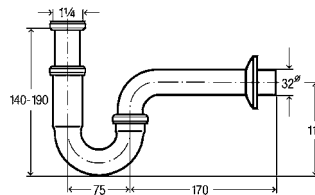

Rúrkový zápachový uzáver
mosadz pochrómovaná
artikel 305 611

17,79 €

UNIVERZÁLNE VENTILY