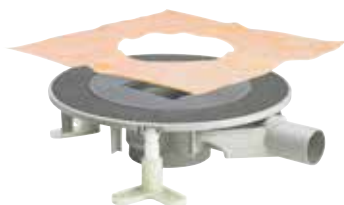

PODLAHOVÉ ODTOKY ADVANTIX S FUNKČNOU JEDNOTKOU

Podlahový odtok (systémový rozmer 145 mm)

**Kúpeľňový/podlahový odtok
Advantix Top
základné teleso
artikel 669 232**

137,79 €

+

**Nástavec s rámom Advantix
artikel 489 038**