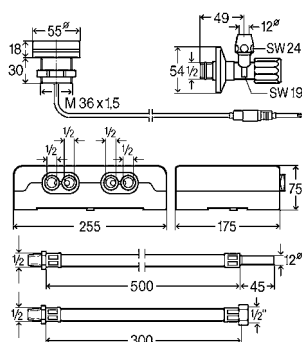

Armatúra Multiplex Trio E2 elektronická zmiešavacia jednotka

- Pre nasledujúce produkty a použitie: naplnenie kúpacej vane (elektronicky riadené), v spojení s Multiplex Trio, Multiplex Trio F, Rotaplex Trio alebo Rotaplex Trio F (voliteľná elektronická prevádzka)
- Možnosť dodatočne objednať WiFi modem Multiplex Trio E, model 6146.224
- Elektronické otváranie/zatváranie odtokovej súpravy Viega, ovládateľné na diaľku

Vybavenie

- Dva pochrómované ovládacie prvky, pamäťová funkcia pre teplotu, množstvo prítokovej vody a výšku naplnenia, tri personalizovateľné prednastavenia, ručná prepínacia funkcia vtok vane/ručná sprcha, manuálne premostiteľné blokovanie pri 38 °C, pripojovacie hadice pružné, rohové ventily, napájací zdroj

Technické údaje

- Sieťové napätie 100-240 V AC/ 50-60 hz
  artikel 682 972 2.666,16 €

DESIGN PLUS
powered by ISH