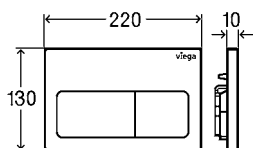

Prvotriedna technika skrytá za nekomplikovaným dizajnom.

JEDNODUCHÝ ŠTÝL OVLÁDANIA
PRE MIESTA, KDE HONOSNÝ LUXUS
NIE JE ŽIADÚCI. PRE MIESTA, KDE
STAČÍ SPOĽAHLIVOSŤ, PROSTÁ
ELEGANCIA A ODOLNOSŤ.

VISIGN FOR LIFE 5

krycia doska plast alpská biela
tlačidlo plast alpská biela
artikel 773 731 43,98 €

krycia doska plast ušľachtilý mat
tlačidlo plast ušľachtilý mat
artikel 773 724 64,95 €

krycia doska plast pochrómovaný
tlačidlo plast pochrómovaný
artikel 773 717 63,01 €

VISIGN FOR LIFE 6

krycia doska plast alpská biela
tlačidlo plast alpská biela
artikel 773 762 43,98 €

krycia doska plast ušľachtilý mat
tlačidlo plast ušľachtilý mat
artikel 773 755 64,95 €

krycia doska plast pochrómovaný
tlačidlo plast pochrómovaný
artikel 773 748 63,01 €