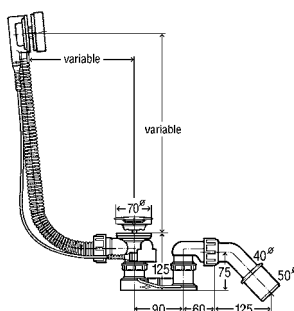

SIMPLEX

Odtok/prepad Simplex

ploché prevedenie; potreba miesta za vaňou len 33 mm

prepadová rúra pružná, pochrómovaná otočná rozeta, pochrómovaný kuželík ventilu, zápachový uzáver, odtokový oblúk 45°, ventil z ušľachtilej ocele

DN	DB	ŠV	SP	balenie	artikel	€
40/50	560	✓		25	285 357	31,28 €
40/50	725		✓	25	595 678	58,99 €

DB = dĺžka bovdenového lanka; ŠV = štandardné vane; SP = kúpeľňové vane so stredovým pripojením

VÝBAVOVÁ SÚPRAVA PRE ODTOK/PREPAD SIMPLEX

Kuželík ventilu

pre nasledujúce produkty a použitie:
Multiplex, Multiplex Trio, Simplex;
pochrómovaný
artikel 215 392

11,61 €

Rozeta Simplex

pre nasledujúce produkty a použitie:
konštrukčný rad od 2009;
pochrómovaná
artikel 657 406

17,71 €