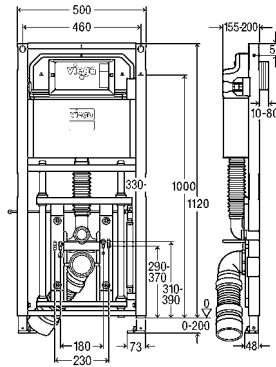

**Prevista Dry-WC prvok
individuálne nastaviteľná výška keramiky
užívateľom pomocou tlačidla
1120 mm**

- iba v spojení s: WC krycia doska Prevista model 8570.39
- pre predstenovú montáž objednať samostatne: Prevista Dry-upevňovacia súprava model 8570.36
- oceľ, PE
- kompatibilné so všetkými WC ovládacími doskami Prevista, integrácia do systému Prevista Dry Plus, individuálne nastaviteľná výška keramiky užívateľom pomocou tlačidla, technika splachovania 2 množstvami, bezbariérový
- bez: krycia doska

artikel 772 024

1.341,07 €

WC krycia doska Prevista

- pre použitie s nasledujúcimi produktmi: Prevista Dry-WC prvok individuálne nastaviteľná výška keramiky užívateľom pomocou tlačidla model 8521.32
- sklo

artikel 775 841

726,18 €