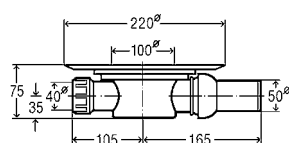

Kúpeľňový odtok Advantix

otočný a výškovo nastaviteľný nástavec
100 x 100 mm, rám z plastu, rošt z ušľachtilej
ocele 1.4301, zátka, izolačná príruha, vyberateľný
zápachový uzáver, prívod DN40, odtoková rúrka
s guľovým kĺbom

artikel 557 119

25,75 €