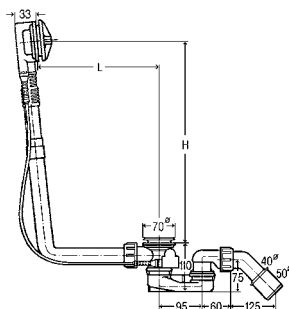

FUNKČNÁ JEDNOTKA MULTIPLEX

**Funkčná jednotka odtoku/prepadu Multiplex
ploché prevedenie; potreba miesta
len 33 mm**

súčasťou výbavy nie je:
otočná rozeta, kuželík ventilu,
vybavenie: zápachový uzáver, odtokový oblúk 45°,
pochrómovaný ventil

DN	DB	L	H	ŠV	SP	AV	balenie	artikel	€
40/50	560	100–260	180–400	✓			24	103 071	58,32 €
40/50	725	130–370	180–430		✓		5	111 069	65,68 €
40/50	1070	100–680	180–480			✓	10	308 889	76,27 €

DB = dĺžka bovdenového lanka; L = dĺžka; H = výška; ŠV = štandardné vane; SP = kúpeľňové vane so stredovým pripojením; AV = kúpeľňové vane s atypickou dĺžkou