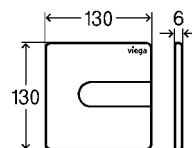

VISIGN FOR STYLE 21

VISIGN FOR STYLE 23