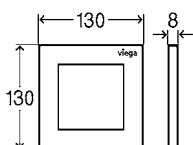

VISIGN FOR STYLE 21

VISIGN FOR STYLE 23