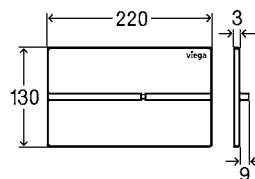

VISIGN FOR MORE 204

krycia doska ušľachtilá oceľ kefovaná
tlačidlo kefovaný kov
artikel **773 663** 326,14 €

krycia doska ušľachtilá oceľ
antracitová
tlačidlo kov antracitový
artikel **773 656** 326,14 €

krycia doska ušľachtilá oceľ
pochrómovaná
tlačidlo ušľachtilá oceľ
pochrómovaná
artikel **773 649** 326,14 €

krycia doska ušľachtilá oceľ
antracitová
tlačidlo kefovaný kov
artikel **773 670** 326,14 €

krycia doska ušľachtilá oceľ pozlátená
tlačidlo kov pozlátený
artikel **773 700** n.d.

WC SPÚŠŤANIE NA DIALKU
VISIGN FOR MORE 200

krycia doska sklo temne čierna
tlačidlo sklo temne čierna
artikel **773 106** 266,06 €

krycia doska sklo dopravná biela
tlačidlo sklo dopravná biela
artikel **773 090** 266,06 €

+

WC rám pre zabudovanie Prevista
s LED osvetlením

1. pre nasledujúce produkty a použitie: všetky podmietské splachovacie nádržky Prevista
   - iba v spojení s: WC ovládací doska Prevista Visign for More 201 model 8621.1, WC ovládací doska Prevista Visign for More 204 model 8624.1
   - plast
2. **artikel 775 803** 468,75 €