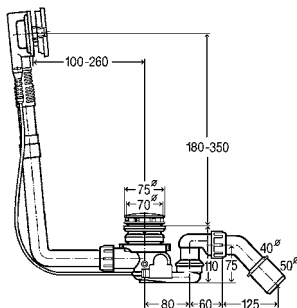

732 523 biely dizajn

337,31 €

MULTIPLEX TRIO F

Odtok/prepad Multiplex Trio F ploché prevedenie; potreba miesta za vaňou len 33 mm

pre nasledujúce produkty a použitie:
prívod vody cez odtokové teleso, otočná rozeta
Visign M5, pochrómovaná krytka, vtokový prvok,
zápachový uzáver, odtokový oblúk 45°, podomiet-
kový rúrkový prerušovač DN20, DIN EN 1717
zabezpečovacie zariadenie DB s rozetou RU2