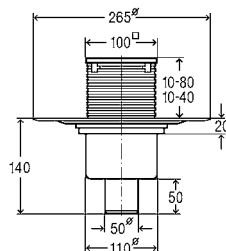

Kúpeľňový odtok Advantix

bezpečný proti zápachu, otočný a výškovo nastaviteľný nástavec 100 x 100 mm, rošt z ušľachtilej ocele 1.4301, zátka, izolačná príruha, vyberateľný zápachový uzáver

artikel

583 224 nástavec s rámom z plastu

112,63 €

617 271 nástavec s rámom z ušľachtilej ocele 1.4404

145,14 €