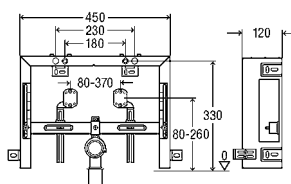

Prevista Pure-bidetový blok

- pre nasledujúce produkty a použitie: závesný bidet, zamurovanie a obmurovanie

- oceľ

artikel 776 602

213,64 €