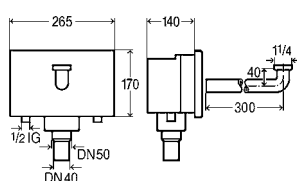

Podmietkový pripojovací box

- pre nasledujúce produkty a použitie: umývadlo s jednotvorovou batériou, zamurovanie a obmurovanie

- plast

artikel 734 817

176,35 €