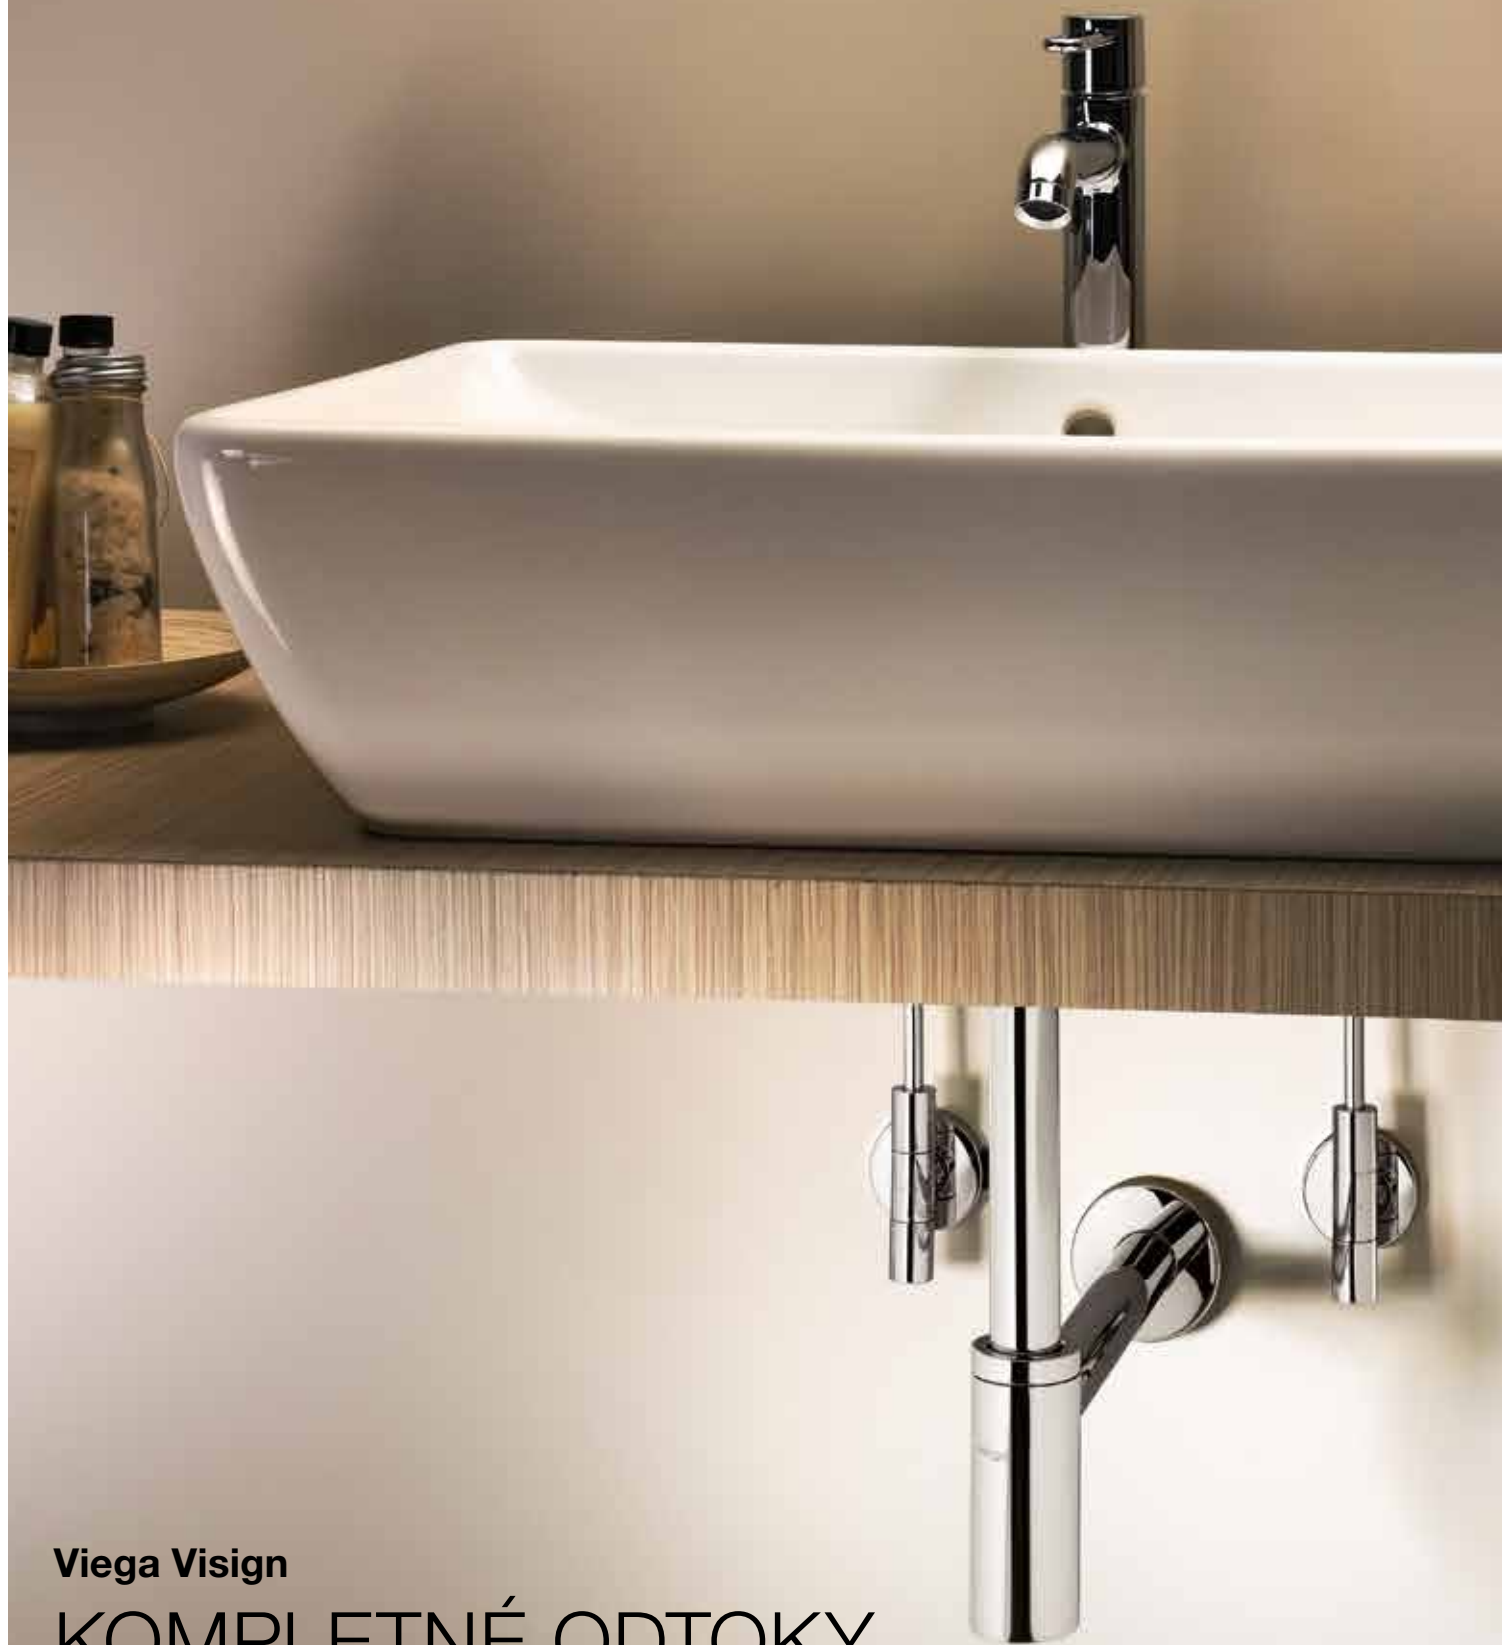

Viega Visign

KOMPLETNÉ ODTOKY PRE SPRCHOVÉ VANE.

Ku každej vani, hlbkej alebo plytkej, ponúka Viega ten správny odtok. Sprchové odtoky nadchnú tvorivým dizajnom a presvedčia vybranými povrchmi, ktoré sa ľahko udržujú.

89,81 €

56,73 €

Odtok Domoplex
vyberateľný zápachový uzáver,
odtokový oblúk 45°, krytka
artikel 364 755

20,77 €

Viega Visign

KOMPLETNÉ ODTOKY PRE UMÝVADLÁ.

Tvarovo dokonalé zápachové uzávery série Eleganta, premyslené odtokové ventily Visign alebo zápachové uzávery pre umývadlá a práčky - zaručene upútajú vašu pozornosť. A ako je u Viega zvykom, vyznačujú sa klasické funkčné armatúry nielen vydarenými líniami, ale aj výbornými technickými vlastnosťami.