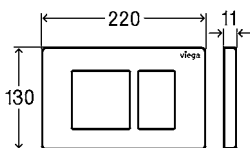

VISIGN FOR PUBLIC 10

krycia doska ušľachtilá oceľ kefovaná
tlačidlo ušľachtilá oceľ kefovaná
artikel **774 349** 118,89 €