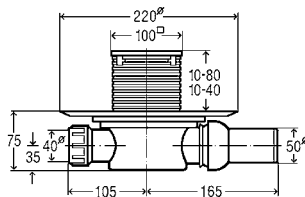

Kúpeľňový odtok Advantix

bezpečný proti zápachu, otočný a výškovo nastaviteľný nástavec 100 x 100 mm, rošt z ušľachtilej ocele 1.4301, zátka, izolačná príruha, vyberateľný zápachový uzáver, prívod DN40, odtoková rúrka s guľovým kĺbom

artikel

583 217 nástavec s rámom z plastu

52,92 €

583 248 nástavec s rámom z ušľachtilej ocele 1.4404

145,14 €