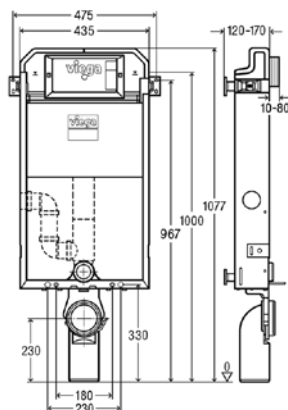

Prevista Pure-WC blok s prípojkou na ventilátor 1077 mm

- pre nasledujúce produkty a použitie: zamurovanie a obmurovanie
- kompatibilné so všetkými WC ovládacími doskami Prevista, technika splachovania 2 množstvami

artikel 771 959

329,17 €