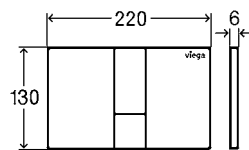

Visign for Style 24

artikel krycia doska/tlačidlo

773 281	plast alpská biela	82,71 €
773 267	plast pochrómovaný	117,34 €
773 274	plast ušľachtilý mat	101,61 €
773 304	plast temne čierna	101,65 €
773 298	plast farby ušľachtilej ocele	181,46 €
773 311	akryl temne čierna/ plast temne čierna mat	299,42 €
773 328	akryl temne čierna/ plast farby ušľachtilej ocele	299,42 €
773 359	plast pozlátený	n.d.