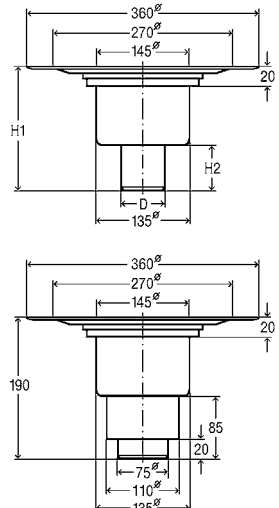

Podlahový odtok Advantix

izolačná príruha, otočný a výškovo nastaviteľný nástavec 150 x 150 mm, zátka, rám z plastu, rošt z ušľachtilej ocele 1.4301, vyberateľný zápachový uzáver

artikel

557 188 DN 50 OV 1,5 l/s

67,76 €

557 195 DN 70 OV 1,6 l/s

67,76 €

557 201 DN 70/DN 100 OV 1,7 l/s

67,76 €

Sklepní odtok Kellermeister

odtoková rúrka bočná, otočný nástavec 150 x 150 mm, rošt z šedého plastu, vyberateľný zápachový uzáver, sitková vložka

artikel 106 003

29,54 €