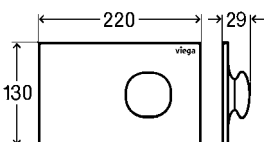

plast

artikel **775 810**

125,06 €

VISIGN FOR MORE 202

krycia doska kov biela
tlačidlo kov biela
artikel **773 458** 590,45 €

krycia doska kov biela
tlačidlo kov pochrómovaný
artikel **773 465** 590,45 €

krycia doska kov pozlátený
tlačidlo kov pozlátený
artikel **773 496** n.d.