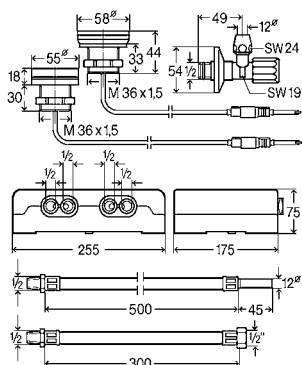

Armatúra Multiplex Trio E3 elektronická zmiešavacia jednotka

- Pre nasledujúce produkty a použitie: naplnenie kúpacej vane (elektronicky riadené), v spojení s Multiplex Trio, Multiplex Trio F, Rotaplex Trio alebo Rotaplex Trio F (voliteľná elektronická prevádzka)
- Možnosť dodatočne objednať WiFi modem Multiplex Trio E, model 6146.224
- Elektronické otváranie/zatváranie odtokovej súpravy Viega, ovládateľné na diaľku

Vybavenie

- Pochrómovaný ovládaci prvok (zap./vyp., nastavenie teploty), displejový prvok pochrómovaný so skleneným povrchom na indikáciu teploty a s dotykovou funkciou na voľbu menu, pamäťová funkcia pre teplotu, množstvo prítokovej vody a výšku naplnenia, tri personalizovateľné prednastavenia, ručná prepínacia funkcia vtok vane/ručná sprcha, manuálne premostiteľné blokovanie pri 40 °C, pripojovacie hadice pružné, rohové ventily, napájací zdroj

Technické údaje

- Sieťové napätie 100-240 V AC/ 50-60 hz
  artikel 684 655 2.919,56 €

DESIGN PLUS
powered by ISH

WiFi modem Multiplex Trio E

- pre nasledujúce produkty a použitie: diaľkové ovládanie Multiplex Trio E prostredníctvom mobilných koncových zariadení (Android, iOS, Windows) priamo alebo cez internet
  artikel 708 870 488,00 €