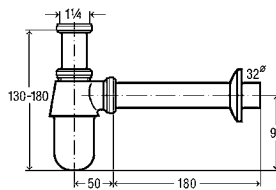

Flaškový zápachový uzáver
mosadz, miska Ø 50 mm,
nastaviteľná rúrka 75 mm,
odtoková rúrka 200 mm
artikel 100 674

25,01 €