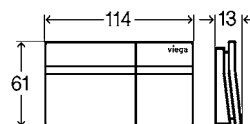

VISIGN FOR MORE 204

krycia doska ušľachtilá oceľ kefovaná
tlačidlo kefovaný kov
artikel **773 663** 326,14 €

krycia doska ušľachtilá oceľ
antracitová
tlačidlo kov antracitový
artikel **773 656** 326,14 €

krycia doska ušľachtilá oceľ
pochrómovaná
tlačidlo ušľachtilá oceľ
pochrómovaná
artikel **773 649** 326,14 €

krycia doska ušľachtilá oceľ
antracitová
tlačidlo kefovaný kov
artikel **773 670** 326,14 €

krycia doska ušľachtilá oceľ pozlátená
tlačidlo kov pozlátený
artikel **773 700** n.d.

WC SPÚŠŤANIE NA DIALKU
VISIGN FOR MORE 200

krycia doska sklo temne čierna
tlačidlo sklo temne čierna
artikel **773 106** 266,06 €

krycia doska sklo dopravná biela
tlačidlo sklo dopravná biela
artikel **773 090** 266,06 €

+

WC rám pre zabudovanie Prevista
s LED osvetlením

1. pre nasledujúce produkty a použitie: všetky podmietské splachovacie nádržky Prevista
   - iba v spojení s: WC ovládací doska Prevista Visign for More 201 model 8621.1, WC ovládací doska Prevista Visign for More 204 model 8624.1
   - plast
2. **artikel 775 803** 468,75 €