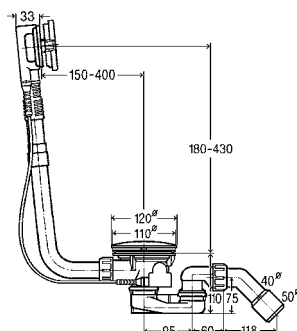

ROTAPLEX TRIO F

Odtok/prepad Rotaplex Trio F ploché prevedenie; potreba miesta za vaňou len 33 mm

pre nasledujúce produkty a použitie:
prívod vody cez odtokové teleso, otočná rozeta
Visign R5, pochrómovaná krytka, vtokový prvok,
zápachový uzáver, odtokový oblúk 45°, podomiet-
kový rúrkový prerušovač DN20, DIN EN 1717
zabezpečovacie zariadenie DB s rozetou RU2

DESIGN PLUS
powered by **ISH**

DN	DB	L	H	V90	balenie	artikel	€
40/50	725	150–400	180–430	✓	1	651 411	649,12 €

DB = dĺžka bodnenového lanka, L = dĺžka, H = výška, V90 = kúpeľňové vane s odtokovým otvorom Ø 90