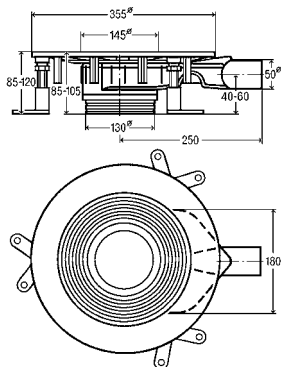

PODLAHOVÉ ODTOKY ADVANTIX S FUNKČNOU JEDNOTKOU

Podlahový odtok (systémový rozmer 145 mm)

**Kúpeľňový/podlahový odtok
Advantix Top
základné teleso
artikel 669 232**

137,79 €

+

**Nástavec s rámom Advantix
artikel 489 038**

78,26 €

Nástavec s rámom Advantix Ø 155 mm
pre nasledujúce produkty a použitie:
okružly rošt Advatix Ø 145 mm
artikel 586 409

71,61 €

+

Rošt Advantix
ušľachtilá oceľ 1.4301
artikel 554 040

31,58 €

Rošt Advantix Visign RS1
ušľachtilá oceľ 1.4301, masívny, matný
artikel 492 328

167,07 €

Rošt Advantix Visign RS2
ušľachtilá oceľ 1.4301, masívny, matný
artikel 492 335

167,07 €

Rošt Advantix Visign RS3
ušľachtilá oceľ 1.4301, masívny, matný
artikel 492 342

167,07 €

Rošt Advantix Visign RS4
ušľachtilá oceľ 1.4301, masívny, matný
artikel 492 359

167,07 €

Rošt Advantix Visign RS5
617 134 sklo číre/svetlošedé
617 158 sklo číre/čierne

440,96 €

440,96 €

Rošt Advantix Visign RS11
ušľachtilá oceľ 1.4301, masívny, matný
artikel 586 669

167,07 €

Rošt Advantix Visign RS12
ušľachtilá oceľ 1.4301, masívny, matný
artikel 586 676

167,06 €

Rošt Advantix Visign RS13
ušľachtilá oceľ 1.4301, masívny, matný
artikel 586 683

167,06 €

Rošt Advantix Visign RS15
kruh z ušľachtilej ocele
617 172 sklo číre/svetlošedé 440,95 €
617 196 sklo číre/čierne 440,95 €