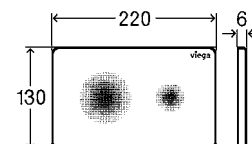

SENZITÍVNA VISIGN FOR STYLE 25

krycia doska plast alpská biela
artikel 774 356 122,46 €

WELL Pump Water Efficiency Label	
Hersteller:	Viega GmbH & Co. KG
Produktkategorie:	WC-Spülsystem
Typ:	Spülkasten
Modell:	MoreCare sensitive
Reparaturnummer:	WSP10001-SP10002
Wasser Effizienz Kriterien	
Spülmenge 6.0 l	**
Spülmenge 5.0 l 4.0 l	**
Mit Spülstopp-Funktion	**
Zweimengenspülung	**
Berührungsfreie Auslösung	**
Berührungsfreie Auslösung & Stagnationsspülung	**
Informationen Betrieb und Montage: www.well-online.eu A Label of European Valves European Valve Manufacturers Association	

Štítok WELL označuje farebnou škálou hospodárnosť splachovacej nádrčky a reguláciu spotreby vody. Senzitívne ovládacie dosky Visign for More od Viega dosahujú najlepších hodnôt.