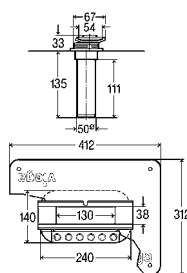

Advantix Cleviva-odtok sprchového žlabu kolmé vyhotovenie

- pre nasledujúce produkty a použitie: spriahnuté utesnenie (v obložených sprchách)
- bez: zápachový uzáver

artikel 797 270

89,39 €