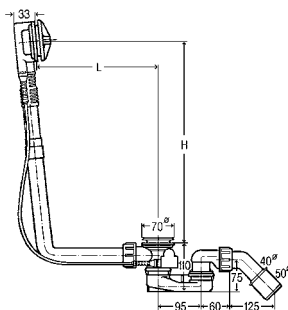

MULTIPLEX

**Odtok/prepad Multiplex Visign M5
ploché prevedenie; potreba miesta
za vaňou len 33 mm**

pochrómovaná otočná rozeta, pochrómovaný kuželík ventilu, zápachový uzáver, odtokový oblúk 45°, pochrómovaný ventil

DN	DB	L	H	ŠV	balenie	artikel	€
40/50	560	100–260	180–400	✓	24	101 909	78,09 €

DB = dĺžka bovdenového lanka; L = dĺžka; H = výška; ŠV = štandardné vane