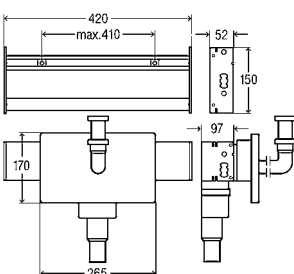

Prevista Dry Plus-umývadlový modul s podomietkovým pripájacím boxom

- pre nasledujúce produkty a použitie: umývadlo s jednootvorovou batériou

- ocel'

artikel **776 312**

450,90 €