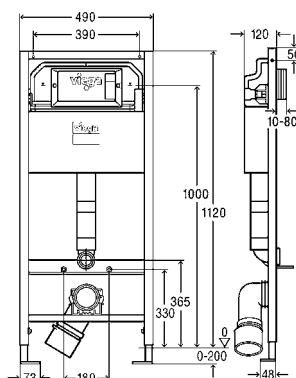

**Prevista Dry-WC prvok
objektový variant
1120x490 mm**

- nevhodné pre: Prevista Dry Plus
- pre predstenovú montáž objednať samostatne: upevňovacia súprava model 8180.73
- oceľ, PE
- kompatibilné so všetkými WC ovládacími doskami Prevista, technika splachovania 2 množstvami

artikel 771 973

255,15 €