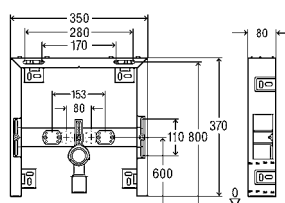

Prevista Pure-umývadlový blok

- pre nasledujúce produkty a použitie: umývadlo s jednotvorovou batériou, zamurovanie a obmurovanie

- oceľ

artikel 776 596

159,70 €