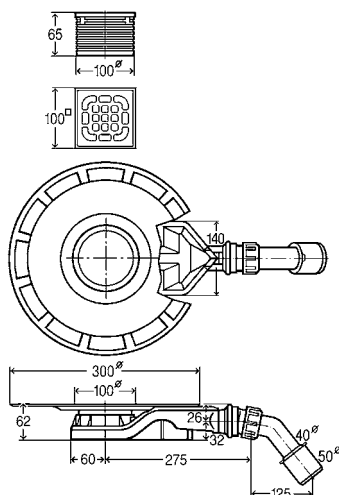

Obložiteľný nástavec Advantix

pre nasledujúce produkty a použitie:
uchytienie obkladu hrúbky 5-30 mm z dlaždíc
alebo prírodného kameňa, použitie v spojení
s odtokom Viega alebo nástavcom Advantix pre
spojené izolácie

artikel 709 112

69,21 €

KÚPEĽŇOVÉ A PODLAHOVÉ ODTOKY ADVANTIX

Kúpeľňový odtok Advantix 62 mm, (sanovací model)

pre nasledujúce produkty a použitie:
spojené izolácie (vo vydláždenných sprchách)
s tesniacim pásom

artikel 687 694

133,42 €

Kúpeľňový odtok Advantix

otočný a výškovo nastaviteľný nástavec
100 x 100 mm, rám z plastu, rošt z ušľachtilej
ocele 1.4301, zátka, izolačná príruha, vyberateľný
zápachový uzáver, prívod DN40, odtoková rúrka
s guľovým kĺbom

artikel 557 119

25,75 €