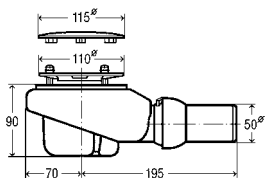

Odtok Tempoplex Plus, vysoký odtokový výkon
pochrómovaná krytka,
vyberateľný zápachový uzáver,
vodorovná odtoková rúrka s guľovým kĺbom,
prestavitelná
artikel 578 916
bez krytky
artikel 559 991

89,81 €

56,73 €