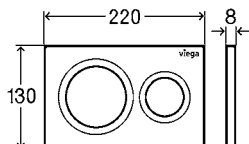

Visign for Style 20

artikel	krycia doska/tlačidlo	
773 793	plast alpská biela	64,14 €
773 779	plast pochrómovaný	93,46 €
773 786	plast ušľachtilý mat	93,46 €