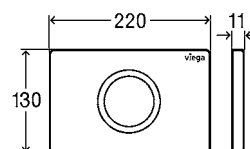

VISIGN FOR PUBLIC 12

krycia doska ušľachtilá oceľ kefovaná
artikel **774 370** 598,70 €

krycia doska ušľachtilá oceľ dopravná biela
artikel **774 387** 672,23 €