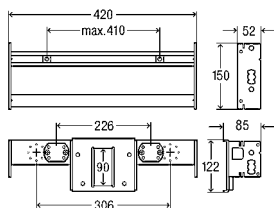

Prevista Dry Plus-umývadlový modul bezbariérový

- pre nasledujúce produkty a použitie: umývadlo s jednootvorovou batériou

- ocel'

artikel **776 305**

147,31 €