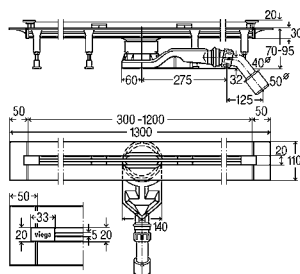

Základné teleso Advantix Vario pre sprchový žľab Advantix Vario, plynulo predĺžiteľný, 70 mm, (sanovací model)
pre nasledujúce produkty a použitie:
spojené izolácie (vo vydláždených sprchách) s tesniacim pásmom, veľmi kvalitný plast
artikel 721 671 386,51 €