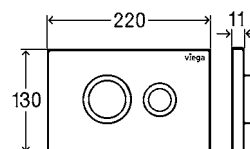

VISIGN FOR PUBLIC 11

krycia doska ušľachtilá oceľ kefovaná
tlačidlo ušľachtilá oceľ leštená
artikel **774 325** 156,90 €

krycia doska ušľachtilá oceľ dopravná biela
tlačidlo ušľachtilá oceľ dopravná biela
artikel **774 332** 188,28 €