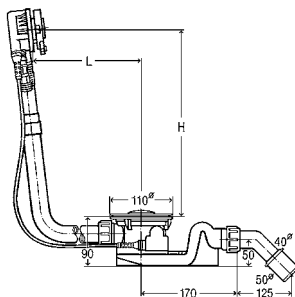

FUNKČNÁ JEDNOTKA ROTAPLEX TRIO

Funkčná jednotka odtoku/prepadu Rotaplex Trio

**ploché prevedenie; potreba miesta za vaňou
len 33 mm**

pre nasledujúce produkty a použitie:

prívod vody cez prepádové teleso

súčasťou výbavy nie je: otočná rozeta, krytka,

rozeta na prepade

vybavenie: prítoková príruba, zápachový uzáver,
odtokový oblúk 45°

DN	DB	L	H	SP	AV	V90	balenie	artikel	€
40/50	725	150–400	180–430	✓		✓	10	727 949	312,35 €
40/50	1070	150–680	180–480		✓	✓	1	727 956	350,64 €

DB = dĺžka bovdenového lanka, L = dĺžka, H = výška, SP = kúpeľňové vane so stredovým pripojením; AV = kúpeľňové vane s atypickou dĺžkou;
V90 = kúpeľňové vane s odtokovým otvorom Ø 90