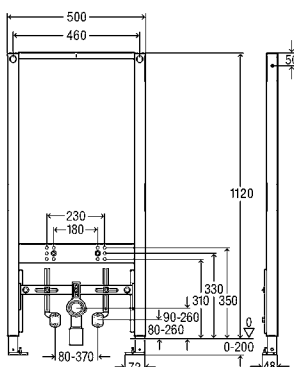

Prevista Dry-bidetový prvok 1120 mm

- pre nasledujúce produkty a použitie: závesný bidet
- pre predstenovú montáž objednať samostatne: Prevista Dry-upevňovacia súprava model 8570.36
- oceľ
- integrácia do systému Prevista Dry Plus

artikel 776 442

347,73 €