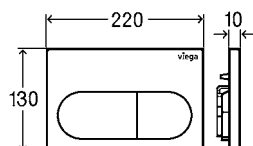

Prvotriedna technika skrytá za nekomplikovaným dizajnom.

JEDNODUCHÝ ŠTÝL OVLÁDANIA
PRE MIESTA, KDE HONOSNÝ LUXUS
NIE JE ŽIADÚCI. PRE MIESTA, KDE
STAČÍ SPOĽAHLIVOSŤ, PROSTÁ
ELEGANCIA A ODOLNOSŤ.

VISIGN FOR LIFE 5

krycia doska plast alpská biela
tlačidlo plast alpská biela
artikel 773 731 43,98 €

krycia doska plast ušľachtilý mat
tlačidlo plast ušľachtilý mat
artikel 773 724 64,95 €

krycia doska plast pochrómovaný
tlačidlo plast pochrómovaný
artikel 773 717 63,01 €

VISIGN FOR LIFE 6

krycia doska plast alpská biela
tlačidlo plast alpská biela
artikel 773 762 43,98 €

krycia doska plast ušľachtilý mat
tlačidlo plast ušľachtilý mat
artikel 773 755 64,95 €

krycia doska plast pochrómovaný
tlačidlo plast pochrómovaný
artikel 773 748 63,01 €