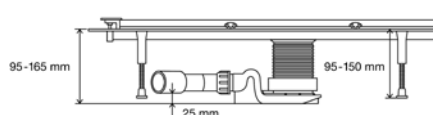

Obr. 1: variabilný vo viacerých smeroch, vstavaná výška podľa potreby v rozmedzí 95 - 165 mm

Obr. 2: extrémne plochý: špeciálny odtok pre sanácie dokáže znížiť vstavanú výšku pri sanáciách až na 70 mm.

VÝHODY PRE VÁS:

- individuálna dĺžka od 300 do 1.200 mm (upraviteľná ručne),
- pokládka možná v priamej línii alebo v tvare L a U,
- minimálna vstavaná výška je 95 mm pri odtokovom výkone 0,4 l/s,
- sifón s výbornými samočistiacimi vlastnosťami,
- spojené utesnenie pre tekutú izoláciu,
- jednoduché čistenie vďaka hladkým stenám základného telesa bez slepých miest.