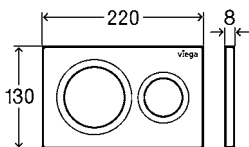

Visign for Style 21

artikel	krycia doska/tlačidlo	
773 250	plast alpská biela	64,14 €
773 236	plast pochrómovaný	93,46 €
773 243	plast ušľachtilý mat	93,46 €

VÝHODY PRE VÁS:

- spúšťanie splachovania je u ovládacích dosiek Visign for Style 20, 21, 23, 24 mechanické, u Visign for Style 25 je bezdotykové s funkciou Viega Hygiene+,
- ovládacie dosky Visign for Style 20, 21 a 24 je možné inštalovať v jednej rovine s obkladom. Stačí priobjednať rám artikel 775 810, ktorý sa zabuduje pred obložením,
- pre všetky ovládacie dosky Visign for Style je možné do nádržky vložiť WC rám so zásobníkom tabliet.