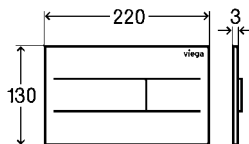

krycia doska ušľachtilá oceľ pozlátená
tlačidlo ušľachtilá oceľ pozlátená
artikel **773 557** n.d.