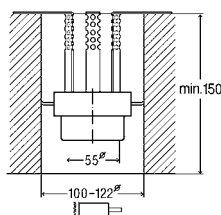

Advantix-potrubná priechodka protipožiarna ochrana R120

- pre nasledujúce produkty a použitie: polypropylénová rúrka a pripojený zápachový uzáver s uzatváracou vodou

artikel 491 673

199,40 €