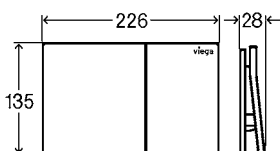

DESIGN **PLUS**
powered by: ISH