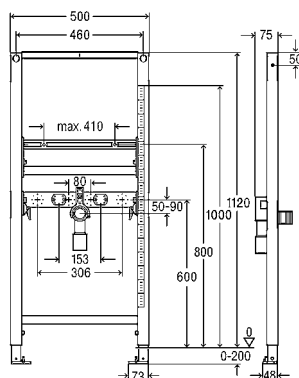

Prevista Dry-umývadlový prvok 1120 mm, prípojky výškovo prestavitelné

1. pre nasledujúce produkty a použitie: umývadlo s jednootvorovou batériou
   - pre predstenovú montáž objednať samostatne: Prevista Dry-upevňovacia súprava model 8570.36
   - oceľ
   - integrácia do systému Prevista Dry Plus
2. **artikel 776 183** 177,59 €