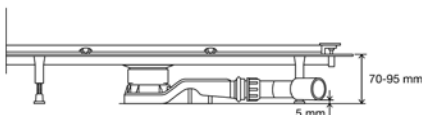

VÝHODY PRE VÁS:

- individuálna dĺžka od 300 do 1.200 mm (upraviteľná ručne),
- pokládka možná v priamej línii alebo v tvare L a U,
- minimálna vstavaná výška je 95 mm pri odtokovom výkone 0,4 l/s,
- sifón s výbornými samočistiacimi vlastnosťami,
- spojené utesnenie pre tekutú izoláciu,
- jednoduché čistenie vďaka hladkým stenám základného telesa bez slepých miest.