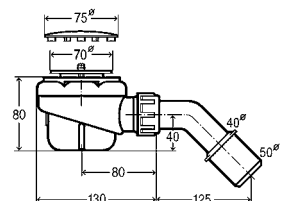

Odtok Domoplex
vyberateľný zápachový uzáver,
odtokový oblúk 45°, krytka
artikel 364 755

20,77 €