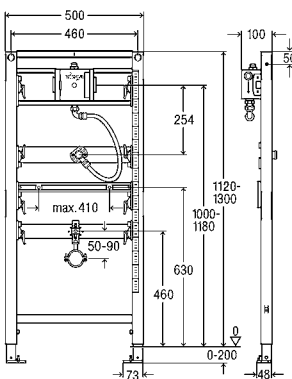

Prevista Dry-pisoárový prvok vodovodná prípojka univerzálna 1120-1300 mm

- pre nasledujúce produkty a použitie: vodovodná prípojka univerzálna
- pre predstenovú montáž objednať samostatne: Prevista Dry-upevňovacia súprava model 8570.36
- oceľ
- kompatibilné so všetkými pisoárovými ovládacími doskami Prevista, integrácia do systému Prevista Dry Plus

artikel 776 411

389,55 €