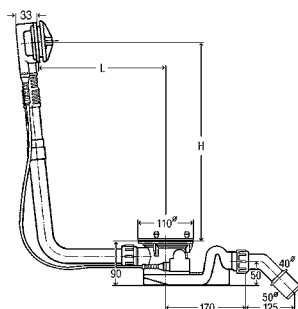

FUNKČNÁ JEDNOTKA ROTAPLEX

**Funkčná jednotka odtoku/prepadu Rotaplex;
potreba miesta za vaňou len 33 mm**

súčasťou výbavy nie je: otočná rozeta, krytka,
vybavenie: zápachový uzáver, odtokový oblúk 45°

DN	DB	L	H	SP	AV	V90	balenie	artikel	€
40/50	725	150–400	180–400	✓		✓	10	488 659	184,75 €
40/50	1070	150–680	180–480		✓	✓	1	574 956	229,77 €

DB = dĺžka bovdenového lanka, L = dĺžka, H = výška, SP = kúpeľňové vane so stredovým pripojením; AV = kúpeľňové vane s atypickou dĺžkou;
V90 = kúpeľňové vane s odtokovým otvorom Ø 90