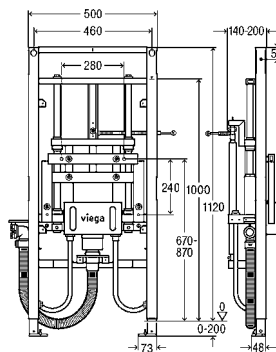

**Prevista Dry-umývadlový prvok
individuálne nastaviteľná výška keramiky
užívateľom pomocou tlačidla
1120 mm**

- pre nasledujúce produkty a použitie: bezbariérové umývadlo s jedno otvorovou batériou, umývadlo s jedno otvorovou batériou
- iba v spojení s: krycia doska pre umývadlo model 8570.45
- pre predstenovú montáž objednať samostatne: Prevista Dry-upevňovacia súprava model 8570.36
- oceľ
- integrácia do systému Prevista Dry Plus, bezbariérový
- bez: krycia doska

artikel 776 213

1.551,95 €

Krycia doska pre umývadlo

- pre použitie s nasledujúcimi produktmi: Prevista Dry-umývadlový prvok individuálne nastaviteľná výška keramiky užívateľom pomocou tlačidla model 8535.32
- sklo

artikel 785 536

1.098,02 €