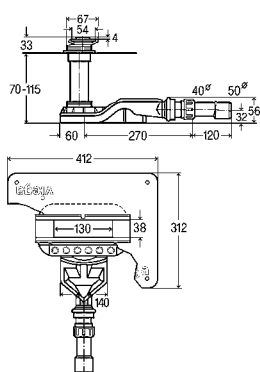

- pre nasledujúce produkty a použitie: spriahnuté utesnenie (v obložených sprchách)
- ušľachtilá oceľ 1.4301

artikel

794 460 L = 800 mm

412,64 €

794 477 L = 1.000 mm

469,98 €

794 484 L = 1.200 mm

527,31 €