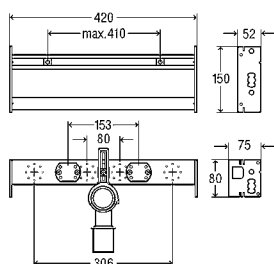

Prevista Dry Plus-umývadlový modul

- pre nasledujúce produkty a použitie: umývadlo s jednootvorovou batériou

- ocel'

artikel **776 299**

96,34 €