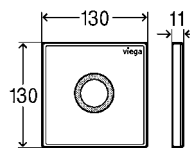

**Rám pre zabudovanie Prevista
v jednej rovine s obkladačkami**

■ pre nasledujúce produkty a použitie: zabudovanie ovládacej dosky pre pisoár zarovno s obkladom

■ plast

artikel **775 827**

266,19 €