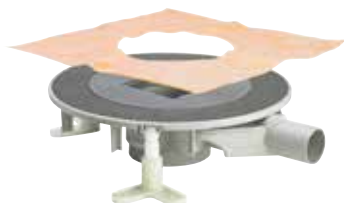

KÚPEĽŇOVÉ ODTOKY ADVANTIX S FUNKČNOU JEDNOTKOU

Kúpeľňový odtok (systémový rozmer 100 mm)

**Kúpeľňový/podlahový odtok
Advantix Top
základné teleso
artikel 669 232**

137,79 €

+

**Nástavec s rámom Advantix
artikel 488 987**

44,90 €

**Nástavec s rámom Advantix Ø 100 mm
pre nasledujúce produkty a použitie:
okružlý rošt Advantix Ø 110 mm
artikel 586 416**

57,24 €

+

**Rošt Advantix
ušľachtilá oceľ 1.4301
artikel 554 026**

15,49 €

**Rošt Advantix Visign RS1
ušľachtilá oceľ 1.4301, masívny, matný
artikel 492 281**

151,18 €

**Rošt Advantix Visign RS2
ušľachtilá oceľ 1.4301, masívny, matný
artikel 492 298**

151,18 €

**Rošt Advantix Visign RS3
ušľachtilá oceľ 1.4301, masívny, matný
artikel 492 304**

151,18 €

**Rošt Advantix Visign RS4
ušľachtilá oceľ 1.4301, masívny, matný
artikel 492 311**

151,18 €

**Rošt Advantix Visign RS5
617 127 sklo číre/svetlošedé 330,69 €
617 141 sklo číre/čierne 330,69 €**

**Rošt Advantix Visign
plast
artikel 446 086**

47,66 €

**Rošt Advantix Visign RS11
ušľachtilá oceľ 1.4301, masívny, matný
artikel 586 423**

151,18 €

**Rošt Advantix Visign RS12
ušľachtilá oceľ 1.4301, masívny, matný
artikel 586 430**

151,18 €

**Rošt Advantix Visign RS13
ušľachtilá oceľ 1.4301, masívny, matný
artikel 586 447**

151,18 €

**Rošt Advantix Visign RS14
ušľachtilá oceľ 1.4301, masívny, matný
artikel 586 652**

151,18 €

**Rošt Advantix Visign RS15
kruh z ušľachtilej ocele
617 165 sklo číre/svetlošedé 330,69 €
617 189 sklo číre/čierne 330,69 €**