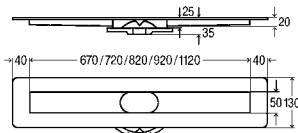

Základné teleso Advantix
pre sprchový žľab Advantix

artikel

736 965	L = 750 mm	207,26 €
736 972	L = 800 mm	214,31 €
736 989	L = 900 mm	230,74 €
736 996	L = 1.000 mm	278,69 €
737 009	L = 1.200 mm	332,99 €