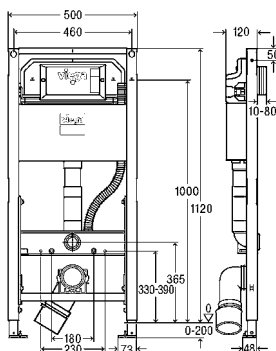

**Prevista Dry-WC prvok
s možnosťou pripojenia WC sprchy,
nastaviteľná výška keramiky
1120 mm**

- možnosť dodatočne objednať: Prevista Dry-podperná súprava pre WC keramiky s malou dosadacou plochou (< 17 cm) model 8570.37
- pre predstenovú montáž objednať samostatne: Prevista Dry-upevňovacia súprava model 8570.36
- oceľ, PE
- kompatibilné so všetkými WC ovládacími doskami Prevista, integrácia do systému Prevista Dry Plus, variabilne nastaviteľná výška keramiky, technika splachovania 2 množstvami, bezbariérový

artikel 771 997

349,17 €