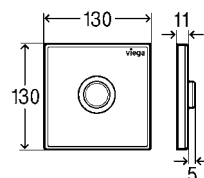

krycia doska sklo dopravná biela
artikel 774 660 794,78 €

krycia doska drevo morený dub
artikel 774 653 834,52 €

VISIGN FOR PUBLIC 11

krycia doska ušľachtilá oceľ kefovaná
artikel **774 608** 262,95 €

krycia doska ušľachtilá oceľ dopravná
 biela
artikel **774 615** 276,09 €