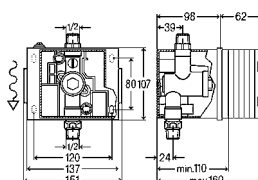

Prevista Pure-pisoárová splachovacia súprava

- pre nasledujúce produkty a použitie: pisoár s podmietkovým splachovacím systémom, ovládacie dosky pre pisoáre Prevista (manuálne alebo bezdotykové spúšťanie splachovania)

artikel 785 994

138,49 €

Prevista Pure-podperná konzola

- pre nasledujúce produkty a použitie: samostatná montáž blokov Prevista Pure

- oceľ pozinkovaná

artikel 785 987

42,95 €